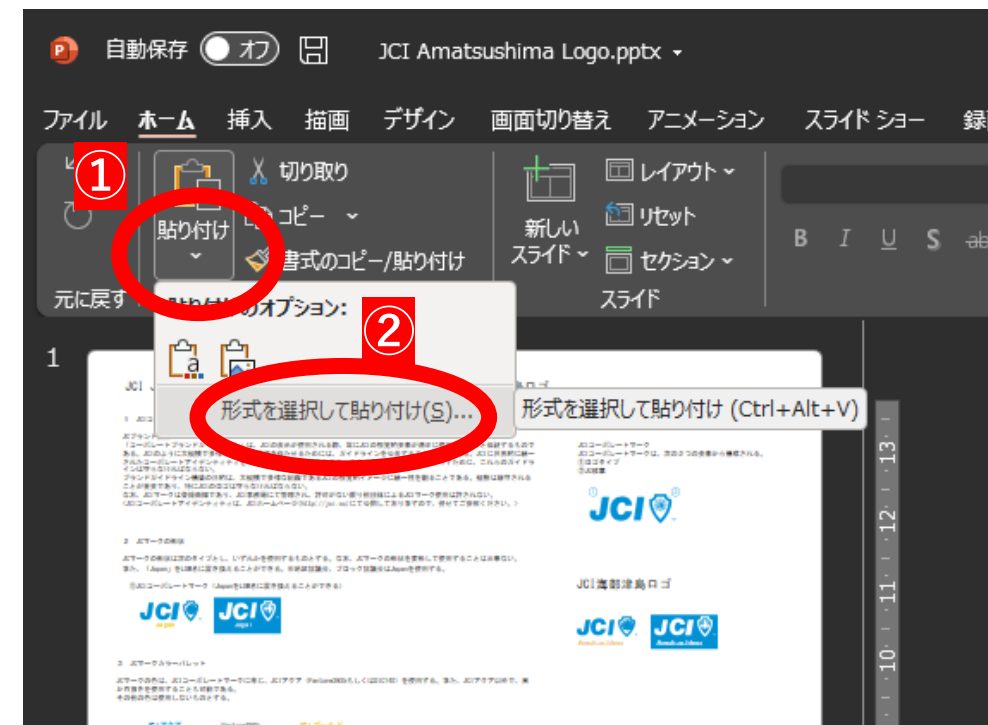

2. 形式を選択して貼り付けを選ぶ