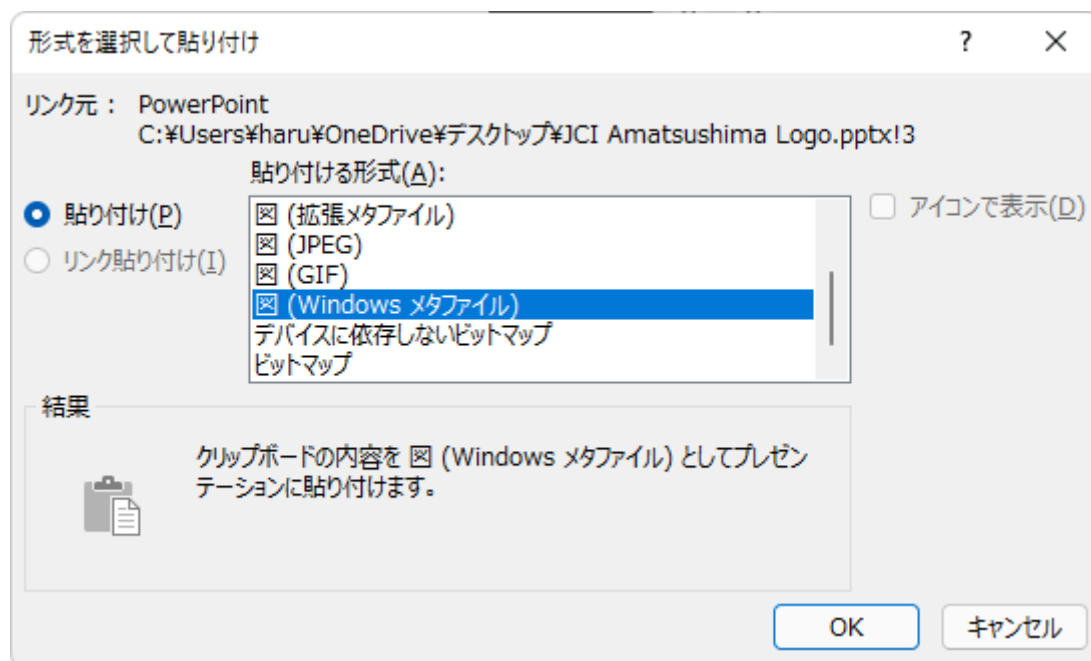

1. LOMロゴページで編集してコピーする
(文字が変更できます。)

2. 形式を選択して貼り付けを選ぶ

3. 貼り付ける形式を選ぶ (図、又はPNG形式)

4. 貼り付けたい場所にコピーする

TM

Amatsushima

TM

Amatsushima