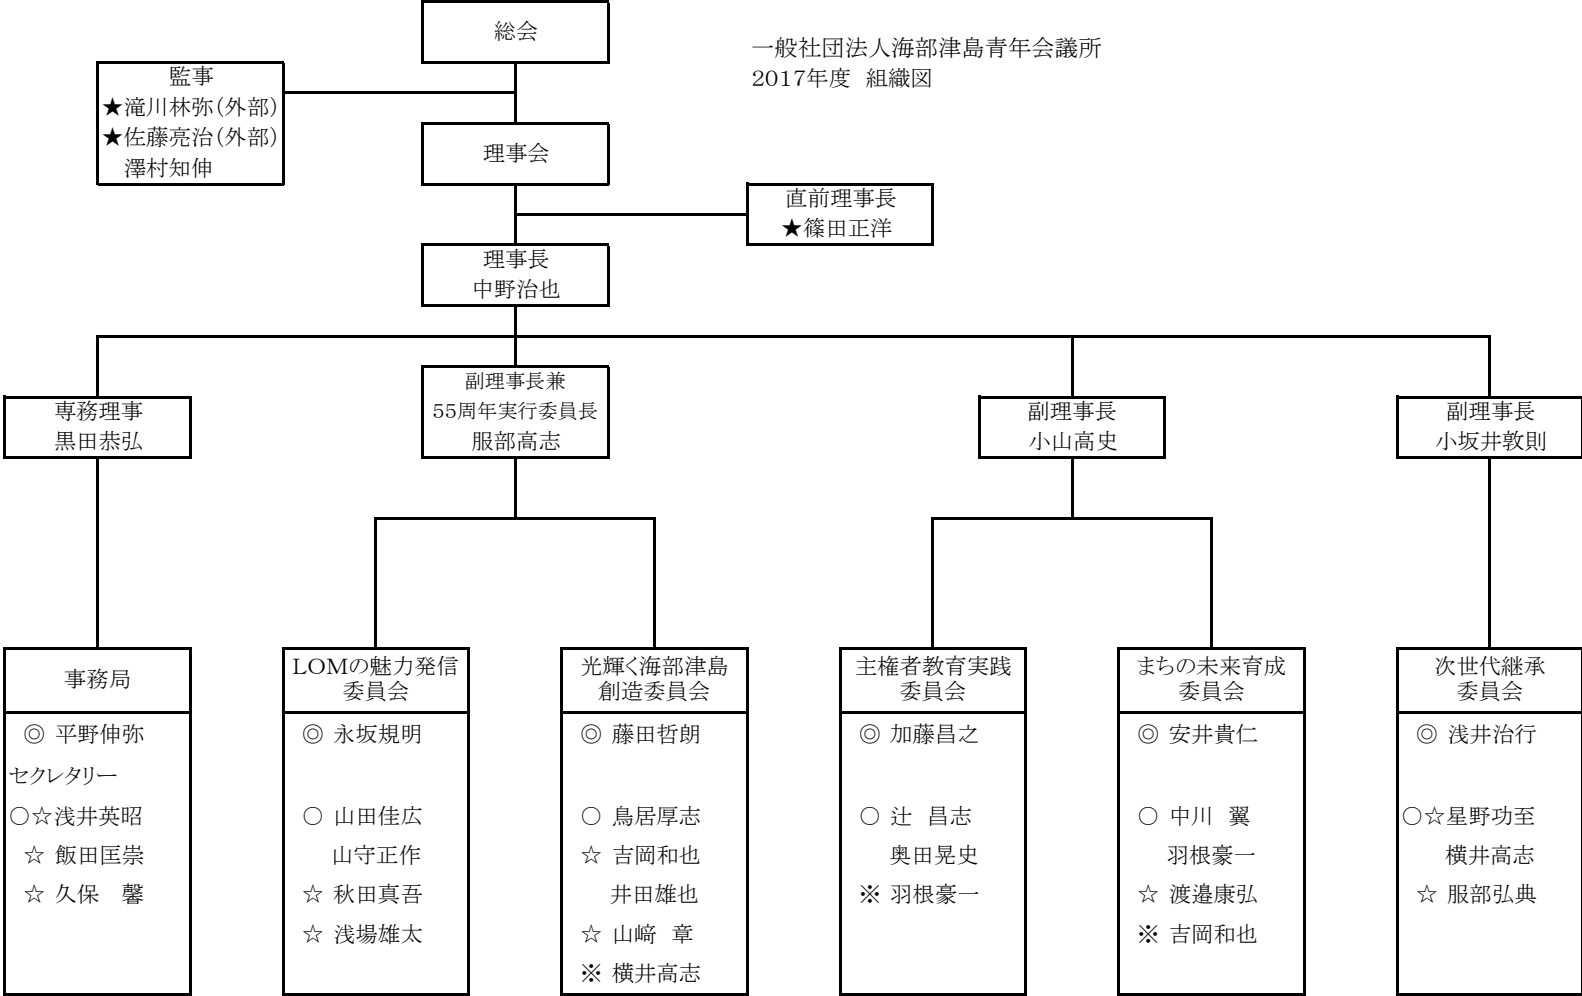

一般社団法人海部津島青年会議所
2017年度 組織図

◎は、事務局長及び委員長 ○は、副委員長及び事務局次長
★は、特別会員
☆は、出向者(日本青年会議所・東海地区・愛知ブロック協議会)
※は、LOM内出向者